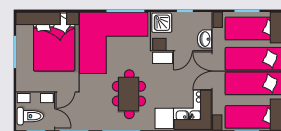

MOBIL-HOME

TERRASSE BOIS, TV,
CLIMATISATION, LAVE-VAISSELLE

2 chambres • 4/6 personnes • 27 m²

Terrasse bois

3 chambres • 6/8 personnes • 34 m²

Terrasse bois