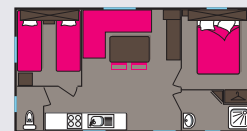

MOBIL-HOME

TERRASSE BOIS, TV,
CLIMATISATION, LAVE-VAISSELLE

2 chambres • 4/6 personnes • 27 m²

Terrasse bois

3 chambres • 6/8 personnes • 34 m²

Terrasse bois